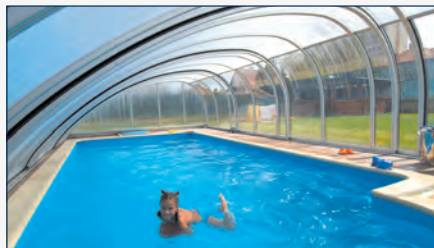

EXCLUSIV

Elegance s prostorem pro relaxaci
Oblíbené zastřešení pro náročné zákazníky

8